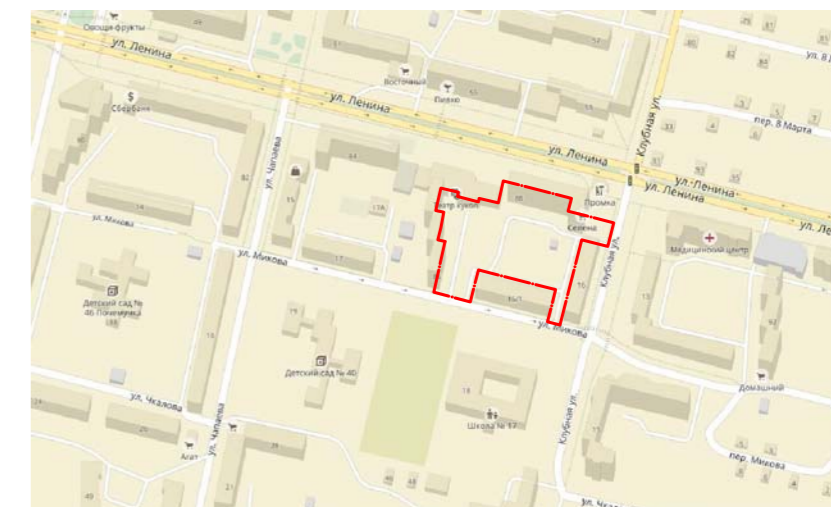

ул. Ленина

СИТУАЦИОННАЯ СХЕМА

ВЕДОМОСТЬ ПЛОЩАДОК

№ по г/пл.	Наименование площадок	Кол-во, шт.	Материал покрытия	Площадь, м²
1	Спортивная площадка для воркаута	1	ПВ-3	
2	Площадка для отдыха взрослых	1	ПВ-3	
3	Площадка для игр детей возраста 1-3 года	1	ПВ-3	
4	Площадка для игр детей возраста 3-6 лет	1	ПВ-3	
5	Площадка для игр детей школьного возраста	1	ПВ-3	
6.1	Парковка на 10 м/мест	1	ПД-5*	Всего 82 м/м
6.2	Парковка на 16 м/мест	1	ПД-5*	
6.3	Парковка на 16 м/мест	1	ПД-5*	
6.4	Парковка на 20 м/мест	1	ПД-5*	
6.5	Парковка на 11 м/мест	1	ПД-5*	
6.6	Парковка на 9 м/мест	1	ПД-5*	
6.7	Парковка на 9 м/мест	1	ПД-5*	
7	Площадка для сбора мусора на 5 контейнеров	1	ПТ-1	
8	Площадка для чистки ковров	1	ПТ-1	

ул. Микова

ул. Клубная

ЕК-2018-ГП

Комплексное благоустройство дворовой территории по адресу ул. Ленина, 86, 88, ул. Клубная, 16 в г. Краснотурьинск

Изм.	Кол.уч.	Лист	№ док.	Подпись	Дата
Разраб.		Карманова		<i>Карманова</i>	01.18
Проверил		Волкова		<i>Волкова</i>	01.18
ГИП		Коноплев		<i>Коноплев</i>	01.18
Н.контр.		Рычаев		<i>Рычаев</i>	01.18