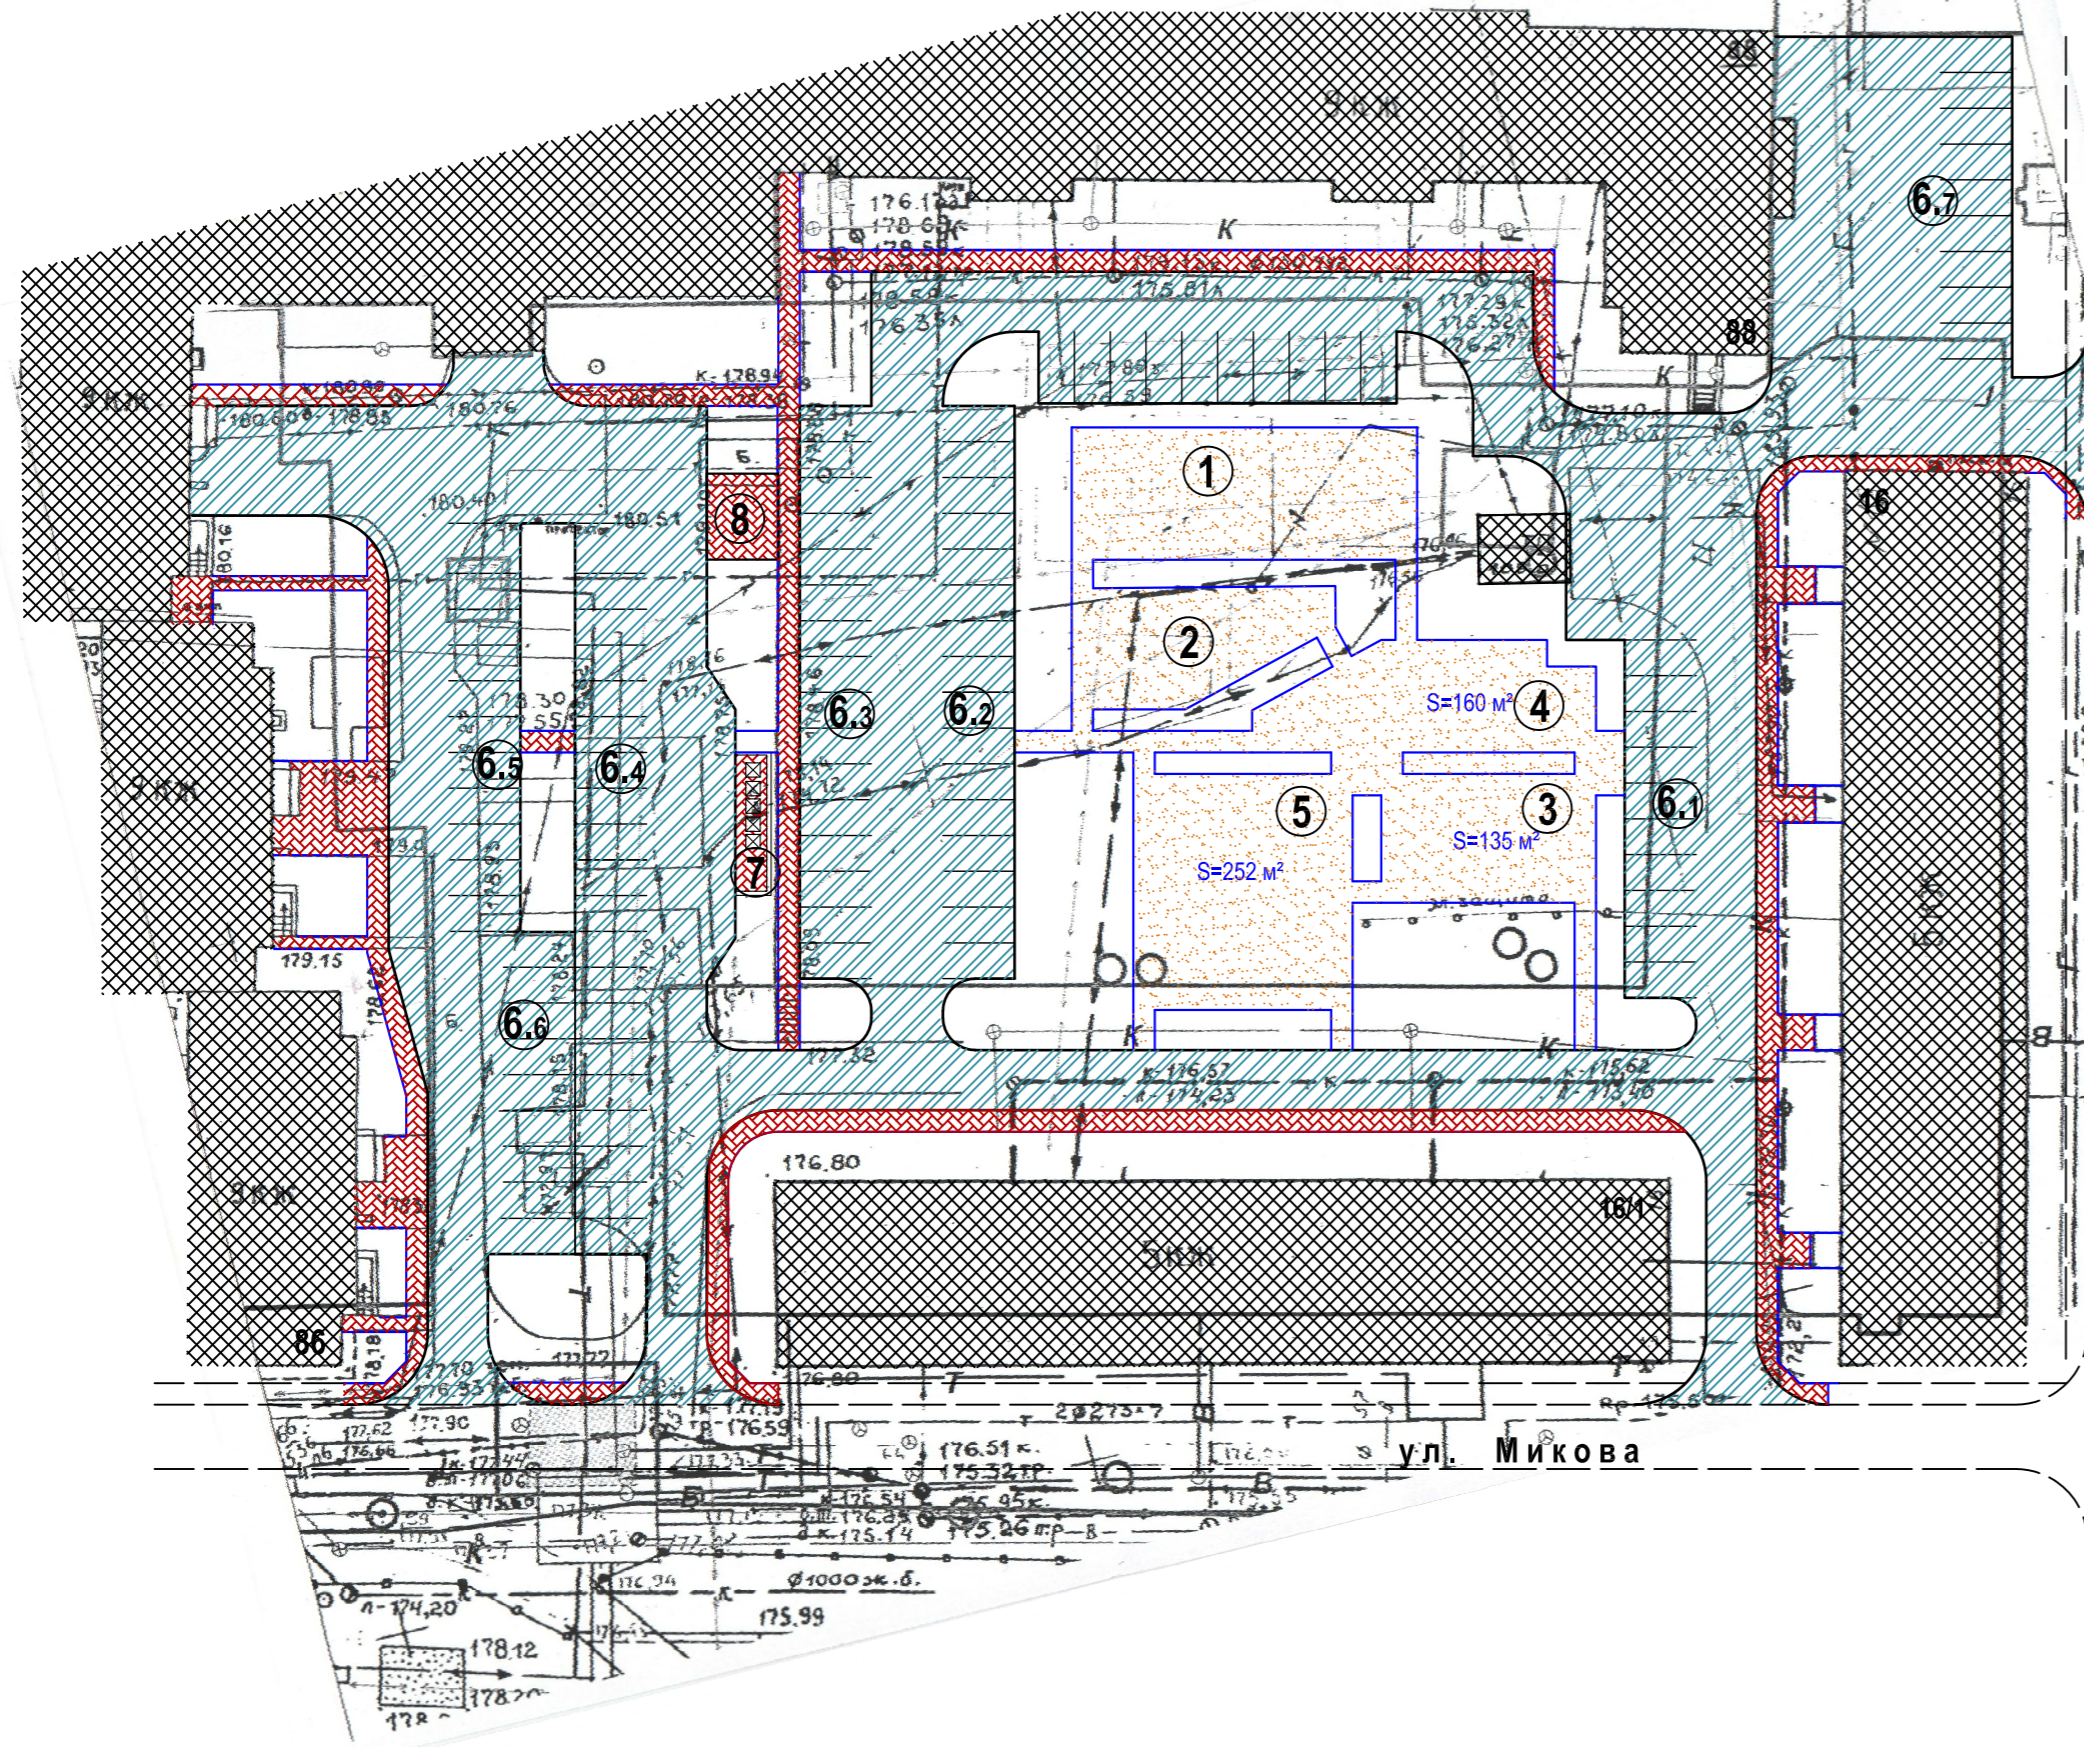

ул. Ленина

СИТУАЦИОННАЯ СХЕМА

ВЕДОМОСТЬ ПЛОЩАДОК

№ по г/пл.	Наименование площадок	Кол-во, шт.	Материал покрытия	Площадь, м²
1	Спортивная площадка для воркаута	1	ПВ-3	
2	Площадка для отдыха взрослых	1	ПВ-3	
3	Площадка для игр детей возраста 1-3 года	1	ПВ-3	
4	Площадка для игр детей возраста 3-6 лет	1	ПВ-3	
5	Площадка для игр детей школьного возраста	1	ПВ-3	
6.1	Парковка на 10 м/мест	1	ПД-5*	Всего 82 м/м
6.2	Парковка на 16 м/мест	1	ПД-5*	
6.3	Парковка на 16 м/мест	1	ПД-5*	
6.4	Парковка на 20 м/мест	1	ПД-5*	
6.5	Парковка на 11 м/мест	1	ПД-5*	
6.6	Парковка на 9 м/мест	1	ПД-5*	
6.7	Парковка на 9 м/мест	1	ПД-5*	
7	Площадка для сбора мусора на 5 контейнеров	1	ПТ-1	
8	Площадка для чистки ковров	1	ПТ-1	

ул. Микова

ул. Клубная

ЕК-2018-ГП

Комплексное благоустройство дворовой территории по адресу ул. Ленина, 86, 88, ул. Клубная, 16 в г. Краснотурьинск

Изм.	Кол.уч.	Лист	№ док.	Подпись	Дата
Разраб.		Карманова		<i>Карманова</i>	01.18
Проверил		Волкова		<i>Волкова</i>	01.18
ГИП		Коноплев		<i>Коноплев</i>	01.18
Н.контр.		Рычаев		<i>Рычаев</i>	01.18

Стадия	Лист	Листов
ЭП	1	1

План благоустройства  
М 1:500

Формат А4х3

Изм. № подл. Подпись и дата Взамен инв. №